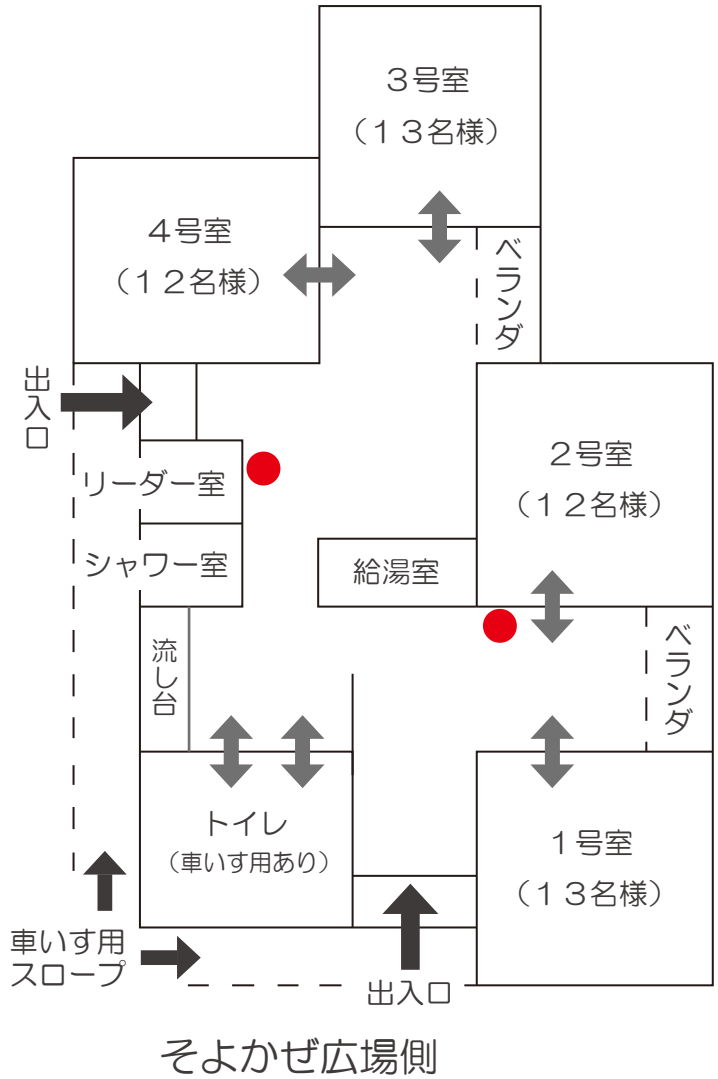

# ● 山荘平面図

◎山荘は、平屋の【きつつき】と二階建ての【さわがに】の2棟あります。どちらの建物も「そよかぜ広場」に面した立地となっています。  
 (扇風機、ガスヒーター、電気蚊取り器あり)  
 ●印はインターホンの設置場所です。

## 《きつつき山荘》 平屋

建物総面積：約356㎡

## そよかぜ広場側

## 《2階》