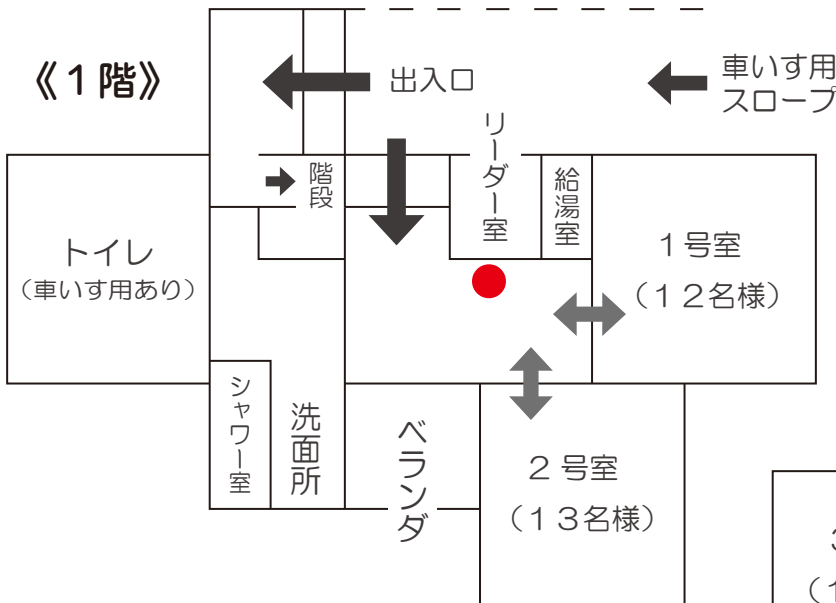

# ● 山荘平面図

◎山荘は、平屋の【きつつき】と二階建ての【さわがに】の2棟あります。どちらの建物も「そよかぜ広場」に面した立地となっています。  
 (扇風機、ガスヒーター、電気蚊取り器あり)  
 ●印はインターホンの設置場所です。

## そよかぜ広場側

## 《さわがに山荘》 2階建

建物総面積：約353㎡

## 《2階》