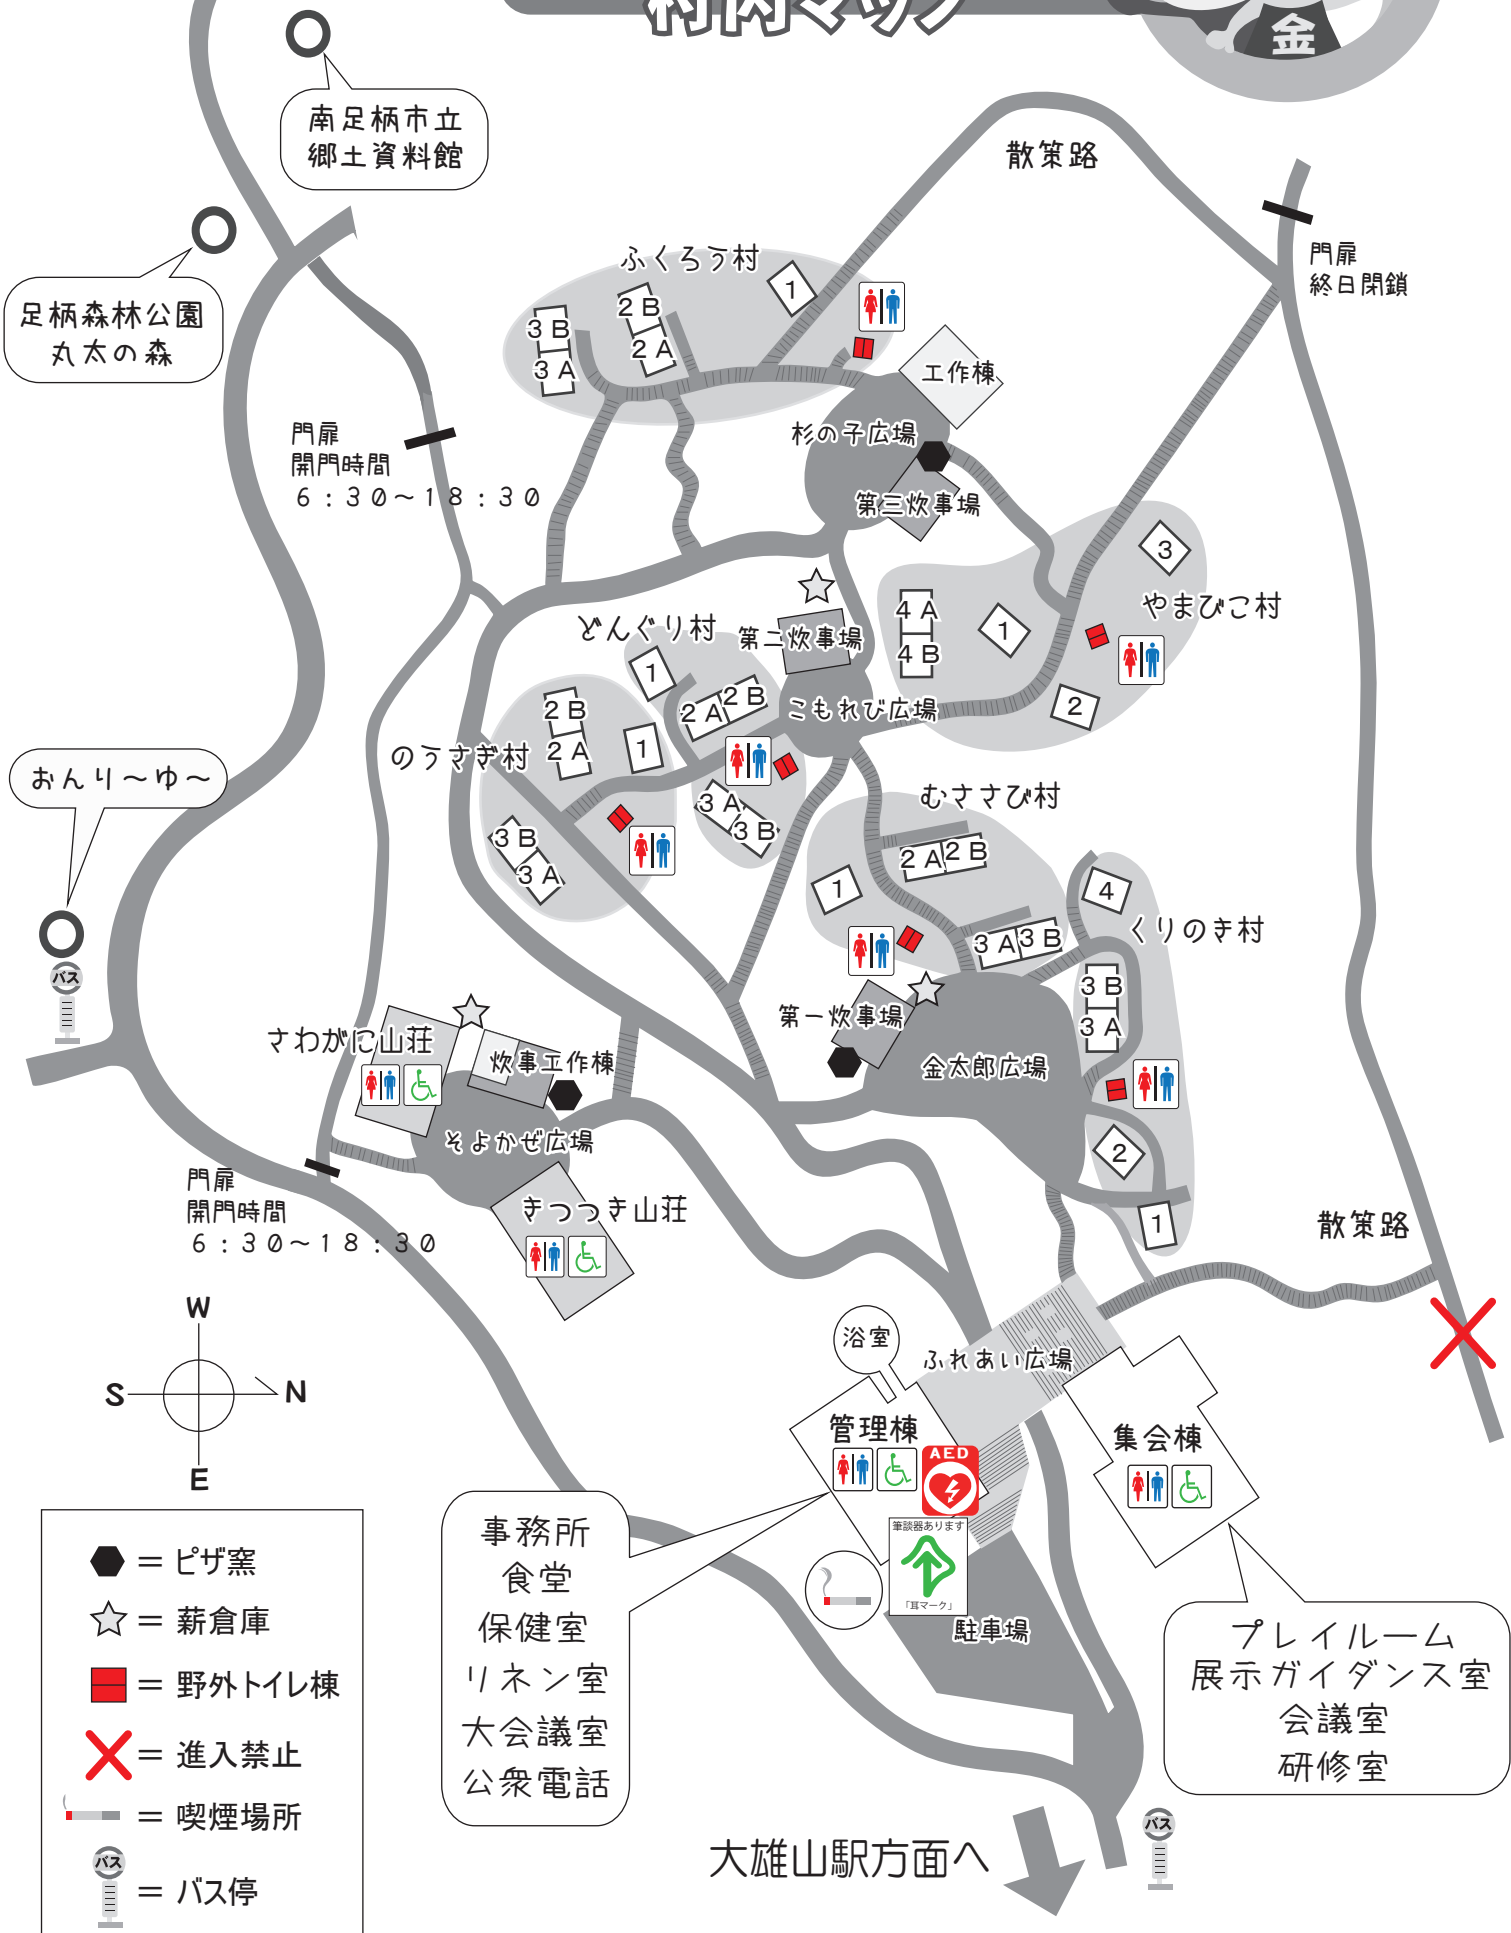

足柄ふれあいの村 村内マップ

南足柄市立
郷土資料館

足柄森林公園
丸太の森

門扉
開門時間
6:30~18:30

おんり~ゆ~

門扉
開門時間
6:30~18:30

- = ピザ窯
- ☆ = 薪倉庫
- = 野外トイレ棟
- ✕ = 進入禁止
- ☿ = 喫煙場所
- バス = バス停

- 事務所
- 食堂
- 保健室
- リネン室
- 大会議室
- 公衆電話

- プレイルーム
- 展示ガイダンス室
- 会議室
- 研修室

大雄山駅方面へ